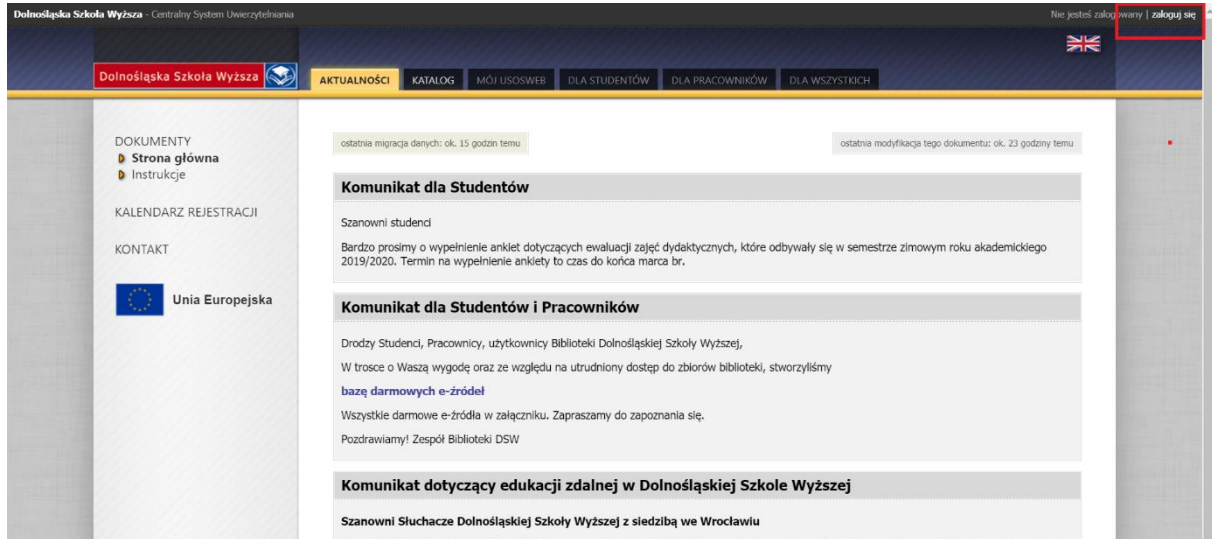

Instrukcja logowania się do USOS i znajdowania numeru indeksu.

1. W celu zalogowania się do USOS należy wpisać w przeglądarce adres usosweb.dsw.edu.pl, nacisnąć klawisz zaloguj się w prawym górnym rogu

2. Należy zalogować się podając login i hasło.
Loginem jest PESEL **lub adres e-mail podany w USOS.**

The image shows the login page for the USOS system. At the top, there is a blue banner with the USOS logo. Below the banner, the text reads: "Witamy w Centralnym Systemie Uwierzytelniania Dolnośląskiej Szkoły Wyższej. Wprowadź swój identyfikator sieciowy i hasło". There are two input fields: "Identyfikator:" and "Hasło:". Below the fields are two buttons: "WYCZYŚĆ" and "ZALOGUJ". At the bottom right, there is a link: "zapomniane hasło | English version".

Po zalogowaniu nastąpi automatycznie przeniesienie na zakładkę **MÓJ USOSWEB**, na dole strony znajduje się Państwa indeks

NA SKRÓTY

[PLAN ZAJĘĆ](#)

[GRUPY ZAJĘCIOWE](#)

[PLANY UŻYTKOWNIKA](#)

[USOSMAIL](#)